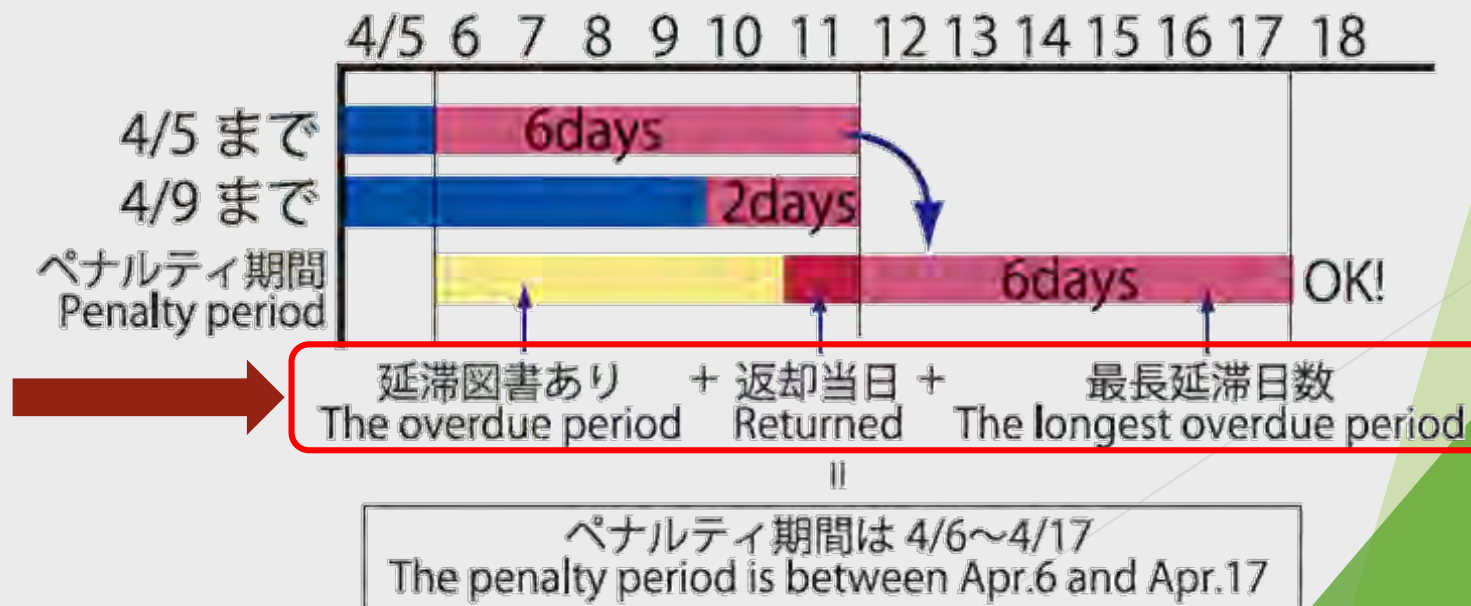

Overdue Penalty

Loan privileges (borrowing, reservation, renewals, and book delivery) are suspended.

返却日に遅れた場合、新たな貸出、更新、予約、学内取り寄せができなくなります

▶ Penalty period

4/5 と 4/9 が返却期限の図書を 4/11 に返却した場合
In case the due dates of books on loan are Apr.5 & Apr.9, and you returned them at Apr.11.